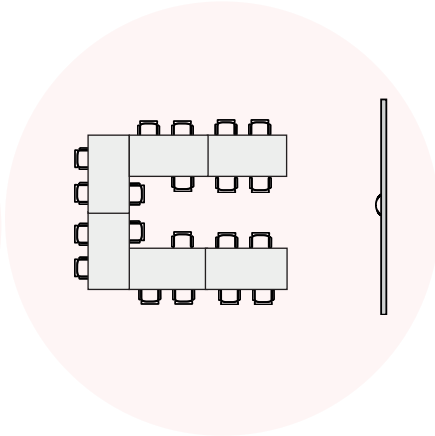

Vierkant-Carre opstelling

School opstelling

U-vorm opstelling

Theater opstelling

Receptie opstelling

Dubbele U-vorm opstelling

Ruimtes

Aantal m<sup>2</sup>

Max aantal personen

Dantezaal	117	60	25	28	60	30
Alteveer	43	12		N.v.t.		
Laarakkers	80	15	12	16		
Foyer	80	100			90	
Galerij	120	30		N.v.t.		

Theater		260	N.v.t.			
---------	--	-----	--------	--	--	--