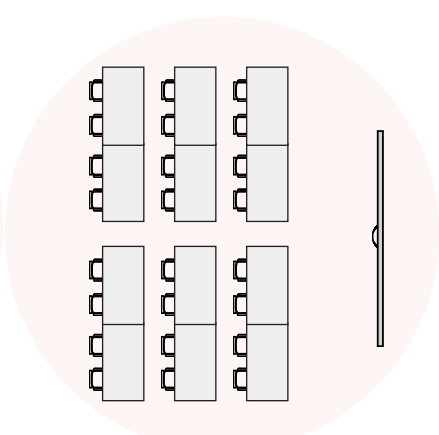

Vierkant-Carre opstelling

School opstelling

U-vorm opstelling

Theater opstelling

Receptie opstelling

Dubbele U-vorm opstelling

Ruimtes

Aantal m<sup>2</sup>

Max aantal personen

Dantezaal	117	60	25	28	60	30
Alteveer	43	12		N.v.t.		
Laarakkers	80	15	12	16		
Foyer	80	100			90	
Galerij	120	30		N.v.t.		

Theater		260	N.v.t.			
---------	--	-----	--------	--	--	--